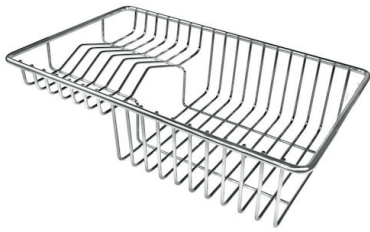

SISTEMA SALVASPAZIO

Piletta e sifone sono studiati per lasciare il maggior spazio possibile nella zona sotto-lavello, sempre più utile oggi con i sistemi di raccolta differenziata.

VASCA A RAGGIO STRETTO

Vasche con forme squadrate dal design moderno e con aumentata capienza. Per un'estetica minimal coniugata con la massima praticità.

PILETTA SPACE

Grazie al tappo in acciaio inox dona allo scarico un aspetto minimal. Space ha inoltre un ingombro limitato e permette l'ottimale utilizzo del vano sottolavello.

DETTAGLI

Bordo Installazione	Sottotop
Materiale	Acciaio inox AISI 304
Texture	Spazzolato
Base	60 cm
Dimensioni	570x440 mm
Dotazioni standard	Ganci di fissaggio, guarnizione, piletta, troppo-pieno e sifone, Imballo in scatola
Fori Mixer	Nessun foro di serie
Foro incasso	Vedi scheda tecnica
Gocciolatoio	No
Larghezza	57 cm
Misura vasca	530x400mm
Numero vasche	1 vasca
Piletta	Piletta SPACE 3,5"

ACCESSORI OPZIONALI

Cestello portapiatti inox

8100 303

* solo in abbinamento con l'accessorio
8644 101

Cestello portapiatti inox

8100 201

Griglia portapiatti inox

8100 154