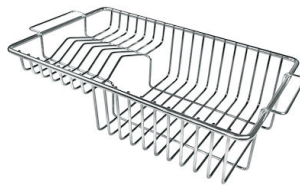

SISTEMA SALVASPAZIO

Piletta e sifone sono studiati per lasciare il maggior spazio possibile nella zona sotto-lavello, sempre più utile oggi con i sistemi di raccolta differenziata.

VASCA A RAGGIO STRETTO

Vasche con forme squadrate dal design moderno e con aumentata capienza. Per un'estetica minimal coniugata con la massima praticità.

PILETTA SPACE

Grazie al tappo in acciaio inox dona allo scarico un aspetto minimal. Space ha inoltre un ingombro limitato e permette l'ottimale utilizzo del vano sottolavello.

DETTAGLI

Bordo Installazione	Sottotop
Materiale	Acciaio inox AISI 304
Texture	Spazzolato
Base	60 cm
Dimensioni	570x440 mm
Dotazioni standard	Ganci di fissaggio, guarnizione, piletta, troppo-pieno e sifone, Imballo in scatola
Fori Mixer	Nessun foro di serie
Foro incasso	Vedi scheda tecnica
Gocciolatoio	No
Larghezza	57 cm
Misura vasca	530x400mm
Numero vasche	1 vasca
Piletta	Piletta SPACE 3,5"

ACCESSORI OPZIONALI

Cestello portapiatti inox

8100 303

* solo in abbinamento con l'accessorio
8644 101

Cestello portapiatti inox

8100 201

Griglia portapiatti inox

8100 154