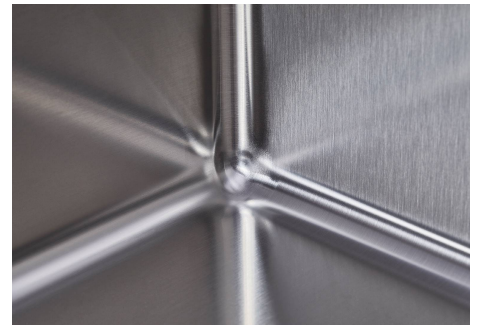

Vasca Skin 530 Sotto Top

Lavelli in acciaio inox

Codice: 4453 840

CARATTERISTICHE

UNA SUPERFICIE IN ACCIAIO SENZA SALDATURE

La piletta e il troppo-pieno sono modellati sul lavello. Il prodotto è quindi composto da un'unica superficie in acciaio senza giunture, senza spazi vuoti o interstizi. Un grande vantaggio in termini di igiene.

SISTEMA SALVASPAZIO

Piletta e sifone sono studiati per lasciare il maggior spazio possibile nella zona sotto-lavello, sempre più utile oggi con i sistemi di raccolta differenziata.

VASCA A RAGGIO STRETTO

Vasche con forme squadrate dal design moderno e con aumentata capienza. Per un'estetica minimal coniugata con la massima praticità.

PILETTA SPACE

Grazie al tappo in acciaio inox dona allo scarico un aspetto minimal. Space ha inoltre un ingombro limitato e permette l'ottimale utilizzo del vano sottolavello.

Note:

Poiché il prodotto è costituito da un'unica superficie d'acciaio senza giunture e senza interstizi, non è consentito l'uso del tritarifiuti e della piletta con controllo automatico.

DATI TECNICI

GALLERIA FOTOGRAFICA