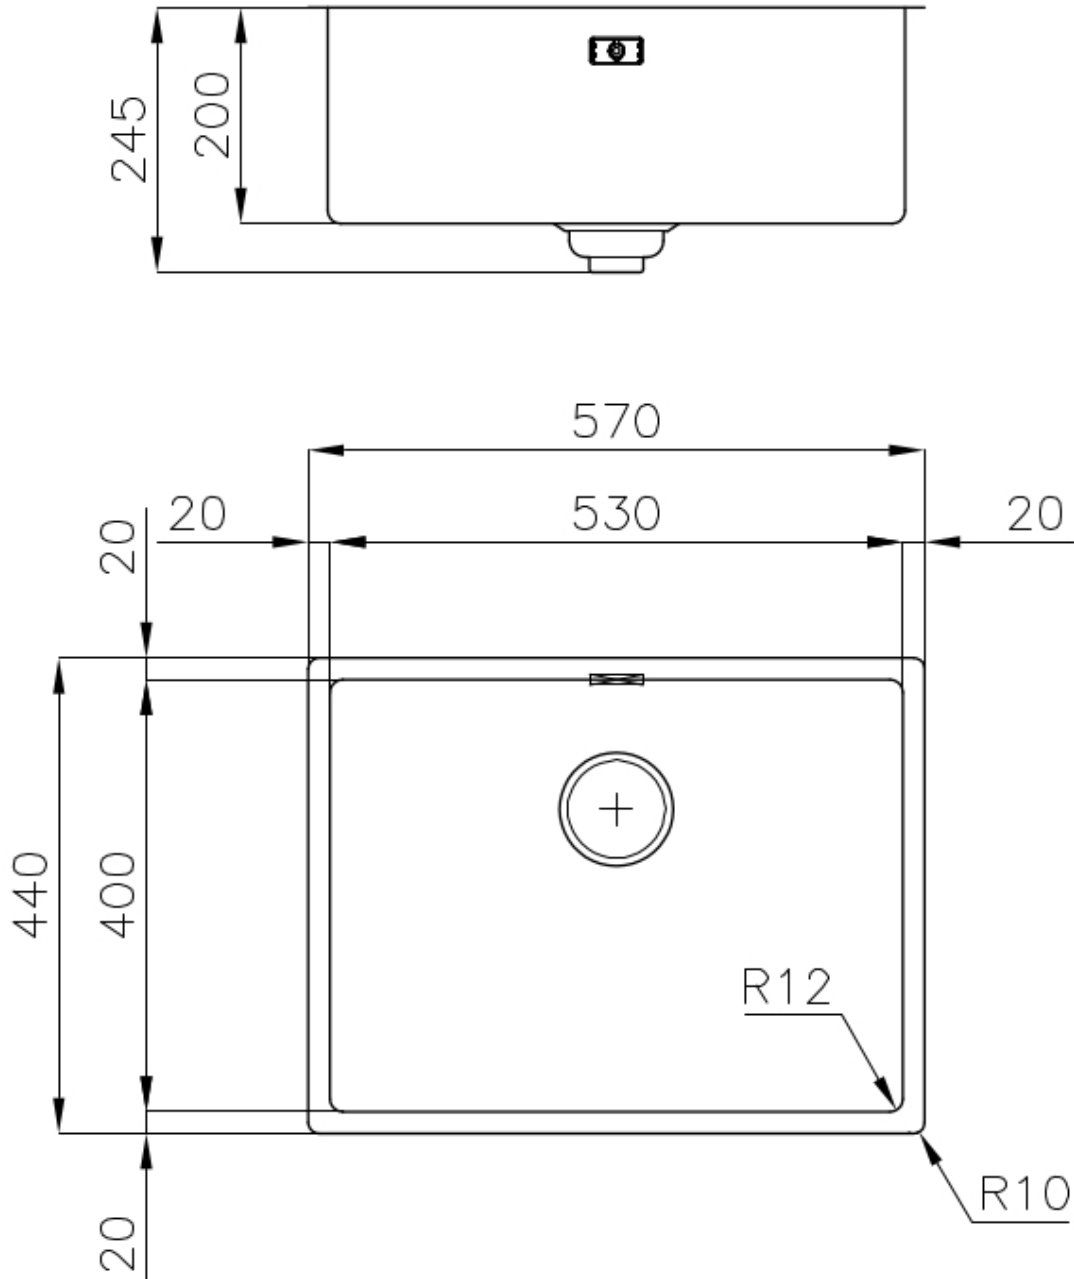

Note:

Poiché il prodotto è costituito da un'unica superficie d'acciaio senza giunture e senza interstizi, non è consentito l'uso del tritarifiuti e della piletta con controllo automatico.

DATI TECNICI